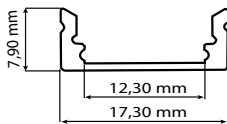

perfil S-173 superficie

ficha técnica

ref. 5550488

Nombre	Perfil Aluminio S-173 Superficie
Referencia	5550488
Materiales	Aluminio Anodizado
Difusor	PC (opcional)
Potencia	-
Temperatura de color	-
Flujo luminoso	-
Dimmable	-
Ángulo de apertura	-
Ángulo de inclinación	-
IP	IP44
IK	-
F.P	-
UGR	-
IRC	-
Chip	-
Driver	-
Vida media (duración)	-
Clase energética	-
Aislamiento eléctrico	-
Colores	Aluminio
Medida exterior	2000 mm x 17,30 mm x 7,90 mm
Medidas de corte	-
Tª (ambiente/trabajo)	-
Input	-
Output	-
Frecuencia	-
Peso	0,26 Kg
Certificados	ISO 90001-2005
Garantía	2 años